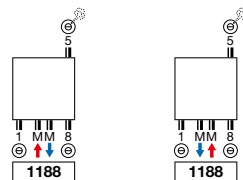

COLLEGAMENTI DISPONIBILI (1188)