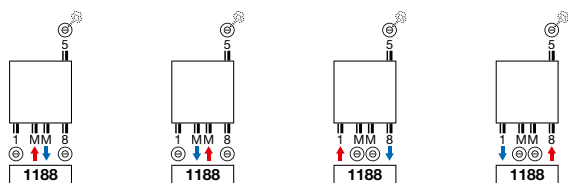

ACCESSORI	COLORE	CODICE
GANCIO O-RING h = 22 mm; b = 22 mm; d = 42 mm	VV / AB	
	CROMATO	118360300000099
GANCIO SCANALATO h = 22 mm; b = 22 mm; d = 42 mm	VV / AB	
	CROMATO	118340300000099
PORTA ASCIUGAMANO h = 22 mm; b = 720 mm (facilmente aggiustabile) d = 75 mm; a = 56 mm	VV	
	CROMATO	118322800000099

d = distanza fronte accessorio fronte radiatore
a = distanza accessorio/radiatore
Disponibile in stock

ARCHE RACCORDO

ARCHE VERTICALE: VV
ARCHE PLUS VERTICALE: VWL / VWR
ARCHE DA BAGNO: AB

Attenzione: le connessioni ai radiatori sono garantite come riportato dalle icone degli attacchi. Non siamo responsabili se le connessioni sono eseguite in modi diversi.