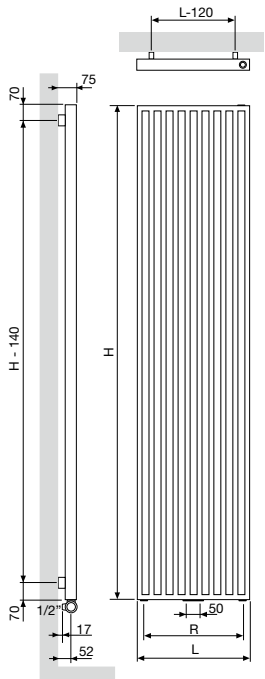

ARCHE VERTICALE (VV)

TUBI

- VV: Verticali, rettangolari 45 x 20 mm

COLORI

- Standard bianco RAL 9016
- Non disponibile nei colori Gloss White e Jet Black
- Gamma colori vedere a pag. 16

DETTAGLI

- Il modello Arche è stato premiato col Design Plus 2005, Reddot Design Award 2006, Silver Award Designpreis Deutschland 2006 e nominato per l' Henry Van De Velde Prize 2005.

CODICE DI RIFERIMENTO PER ORDINE CLIENTE ARCHE VERTICALE						DATI TECNICI							codice corto RAL 9016 a stock		
						tubi	larghezza (L mm)	altezza (H mm)	75/65/20 (Watt)	55/45/20 (Watt)	esp. n	peso (kg)		contenuto (l)	resistenza elettrica (Watt)
CODICE ARCHE VERTICALE VV : 11117															
11117	0470	1800	1188	YYYY	-0000	10	470	1800	1050	560	1,23	22,90	13,94	-	11117-03
															-
		2000													
		2200				10	470	2200	1279	679	1,24	27,81	16,91	-	-
11117	0570	1800	1188	YYYY	-0000	12	570	1800	1273	679	1,23	27,78	16,90	-	11117-06
															-
		2000													
		2200				12	570	2200	1552	824	1,24	33,73	20,50	-	-
11117	0670	1800	1188	YYYY	-0000	14	670	1800	1496	798	1,23	32,65	19,87	-	-
															-
		2000													
		2200				14	670	2200	1660	881	1,24	36,15	21,98	-	-
						14	670	2200	1824	968	1,24	39,65	24,10	-	-

d = distanza fronte accessorio fronte radiatore
a = distanza accessorio/radiatore
Disponibile in stock

ARCHE RACCORDO

ARCHE VERTICALE: VV
ARCHE PLUS VERTICALE: VWL / VWR
ARCHE DA BAGNO: AB

Attenzione: le connessioni ai radiatori sono garantite come riportato dalle icone degli attacchi. Non siamo responsabili se le connessioni sono eseguite in modi diversi.

ARCHE VERTICALE (VV)

	w		
Numero di tubi	10	12	14
Larghezza (L)	470	570	670
Interasse connessioni basse 18 (R)	370	470	570
Interasse fissaggi	L-120	H-140	

ARCHE PLUS VERTICALE (VL, VR)

	VL / VR		
Numero di tubi	10	12	14
Larghezza (L)	470	570	670
Interasse connessioni basse 18 (R)	370	470	570
Larghezza porta asciugamano (B)	335	385	435
Interasse fissaggi	L-120	H-140	