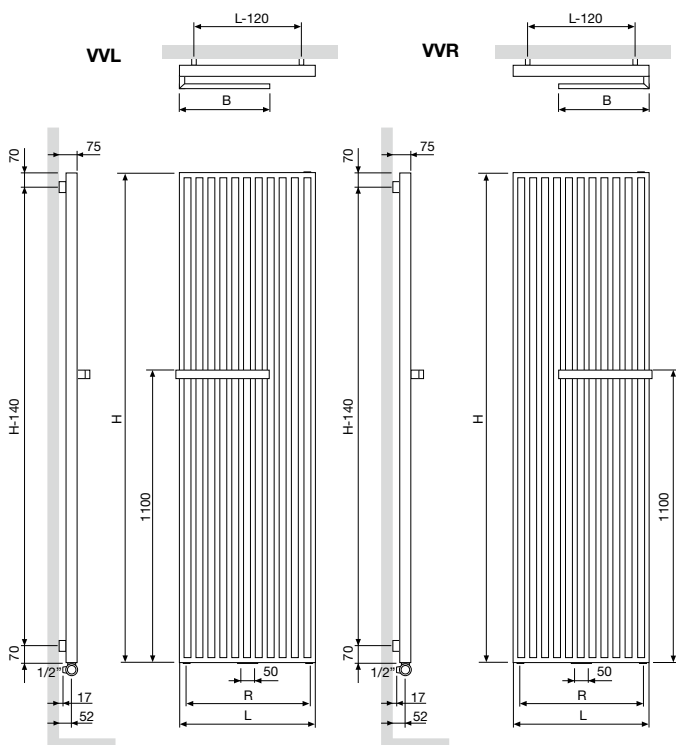

CE07 in conformità con EN442-1: radiatori e convettori

Per potenze rese in diverse condizioni, vedere a pag. 312 (fattori di correzione)

ACCESSORI	COLORE	CODICE
GANCIO O-RING  <ul style="list-style-type: none"> h = 22 mm; b = 22 mm; d = 42 mm 	VV / AB	
	CROMATO	118360300000099
GANCIO SCANALATO  <ul style="list-style-type: none"> h = 22 mm; b = 22 mm; d = 42 mm 	VV / AB	
	CROMATO	118340300000099
PORTA ASCIUGAMANO  <ul style="list-style-type: none"> h = 22 mm; b = 720 mm (facilmente aggiustabile) d = 75 mm; a = 56 mm 	VV	
	CROMATO	118322800000099

d = distanza fronte accessorio fronte radiatore
a = distanza accessorio/radiatore
Disponibile in stock

ARCHE RACCORDO

ARCHE VERTICALE: VV
ARCHE PLUS VERTICALE: VWL / VWR
ARCHE DA BAGNO: AB

Attenzione: le connessioni ai radiatori sono garantite come riportato dalle icone degli attacchi. Non siamo responsabili se le connessioni sono eseguite in modi diversi.

ARCHE VERTICALE (VV)

	w		
Numero di tubi	10	12	14
Larghezza (L)	470	570	670
Interasse connessioni basse 18 (R)	370	470	570
Interasse fissaggi	L-120	H-140	

ARCHE PLUS VERTICALE (VL, VR)

	VL / VR		
Numero di tubi	10	12	14
Larghezza (L)	470	570	670
Interasse connessioni basse 18 (R)	370	470	570
Larghezza porta asciugamano (B)	335	385	435
Interasse fissaggi	L-120	H-140	