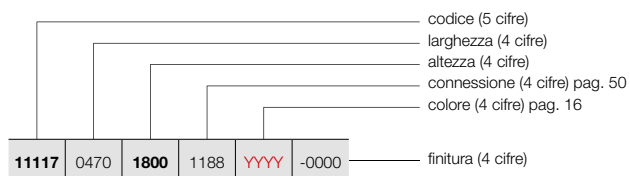

COME ORDINARE ARCHE VERTICALE

Tempi di consegna 5 settimane
dalla Ns. conferma d'ordine