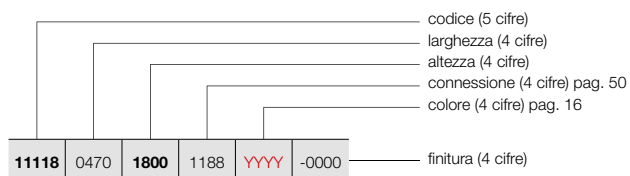

COLLEGAMENTI DISPONIBILI (1188)

Altri attacchi disponibili, vedere a pag. 50

codice 11821030000099
Riduzioni, vedere a pag. 317

COME ORDINARE ARCHE PLUS VERTICALE

Tempi di consegna 5 settimane
dalla Ns. conferma d'ordine

ARCHE PLUS VERTICALE (VWL, VWR)

VWR

CODICE DI RIFERIMENTO PER ORDINE CLIENTE ARCHE PLUS VERTICALE							DATI TECNICI									
							tubi	larghezza (L mm)	altezza (H mm)	75/65/20 (Watt)	55/45/20 (Watt)	esp. n	peso (kg)	contenuto (l)	resistenza elettrica (Watt)	
CODICE ARCHE PLUS VERTICALE VWL : 11118																
11118	0470	1800	1188	YYY	YYY	-0000	10	470	1800	1050	560	1,23	23,49	13,94	-	
		2000					10	470	2000	1164	618	1,24	25,95	15,42	-	
		2200					10	470	2200	1279	679	1,24	28,40	16,91	-	
11118	0570	1800	1188	YYY	YYY	-0000	12	570	1800	1273	679	1,23	28,44	16,90	-	
		2000					12	570	2000	1412	749	1,24	31,42	18,70	-	
		2200					12	570	2200	1552	824	1,24	34,40	20,50	-	
11118	0670	1800	1188	YYY	YYY	-0000	14	670	1800	1496	798	1,23	33,39	19,87	-	
		2000					14	670	2000	1660	881	1,24	36,89	21,98	-	
		2200					14	670	2200	1824	968	1,24	40,39	24,10	-	
CODICE ARCHE PLUS VERTICALE VWR : 11119																
11119	0470	1800	1188	YYY	YYY	-0000	10	470	1800	1050	560	1,23	23,49	13,94	-	
		2000					10	470	2000	1164	618	1,24	25,95	15,42	-	
		2200					10	470	2200	1279	679	1,24	28,40	16,91	-	
11119	0570	1800	1188	YYY	YYY	-0000	12	570	1800	1273	679	1,23	28,44	16,90	-	
		2000					12	570	2000	1412	749	1,24	31,42	18,70	-	
		2200					12	570	2200	1552	824	1,24	34,40	20,50	-	
11119	0670	1800	1188	YYY	YYY	-0000	14	670	1800	1496	798	1,23	33,39	19,87	-	
		2000					14	670	2000	1660	881	1,24	36,89	21,98	-	
		2200					14	670	2200	1824	968	1,24	40,39	24,10	-	