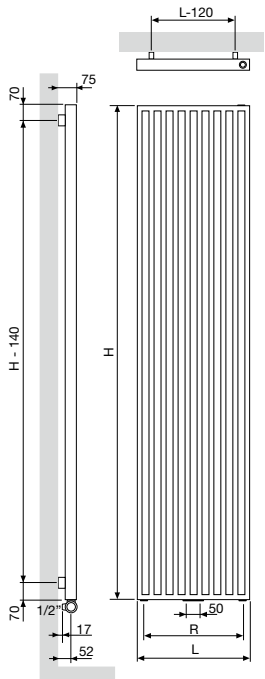

ARCHE VERTICALE (VV)

	w		
Numero di tubi	10	12	14
Larghezza (L)	470	570	670
Interasse connessioni basse 18 (R)	370	470	570
Interasse fissaggi	L-120	H-140