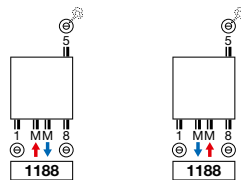

COLLEGAMENTI DISPONIBILI (1188)