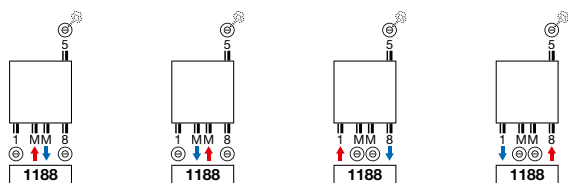

ACCESSORI	COLORE	CODICE
VV / AB		
GANCIO O-RING h = 22 mm; b = 22 mm; d = 42 mm	CROMATO	118360300000099
VV / AB		
GANCIO SCANALATO h = 22 mm; b = 22 mm; d = 42 mm	CROMATO	118340300000099
VV		
PORTA ASCIUGAMANO h = 22 mm; b = 720 mm (facilmente aggiustabile) d = 75 mm; a = 56 mm	CROMATO	118322800000099

d = distanza fronte accessorio fronte radiatore
a = distanza accessorio/radiatore
Disponibile in stock

ARCHE RACCORDO

ARCHE VERTICALE: VV
ARCHE PLUS VERTICALE: VWL / VWR
ARCHE DA BAGNO: AB

Attenzione: le connessioni ai radiatori sono garantite come riportato dalle icone degli attacchi. Non siamo responsabili se le connessioni sono eseguite in modi diversi.