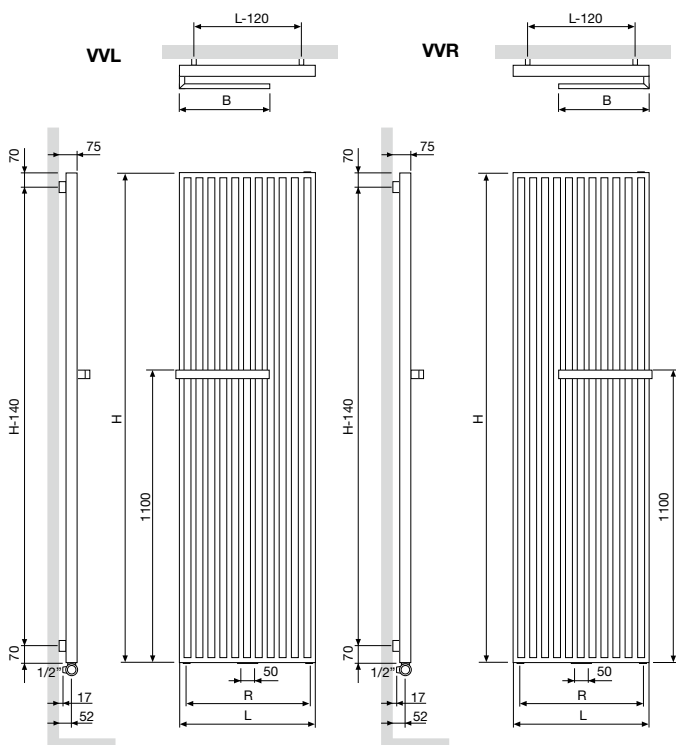

d = distanza fronte accessorio fronte radiatore
a = distanza accessorio/radiatore
Disponibile in stock

ARCHE RACCORDO

ARCHE VERTICALE: VV
ARCHE PLUS VERTICALE: VWL / VWR
ARCHE DA BAGNO: AB

Attenzione: le connessioni ai radiatori sono garantite come riportato dalle icone degli attacchi. Non siamo responsabili se le connessioni sono eseguite in modi diversi.

ARCHE VERTICALE (VV)

	w		
Numero di tubi	10	12	14
Larghezza (L)	470	570	670
Interasse connessioni basse 18 (R)	370	470	570
Interasse fissaggi	L-120	H-140	

ARCHE PLUS VERTICALE (VL, VR)

	VL / VR		
Numero di tubi	10	12	14
Larghezza (L)	470	570	670
Interasse connessioni basse 18 (R)	370	470	570
Larghezza porta asciugamano (B)	335	385	435
Interasse fissaggi	L-120	H-140	