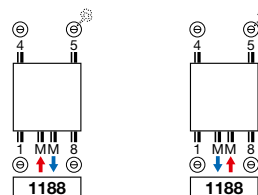

COLLEGAMENTI DISPONIBILI (1188)