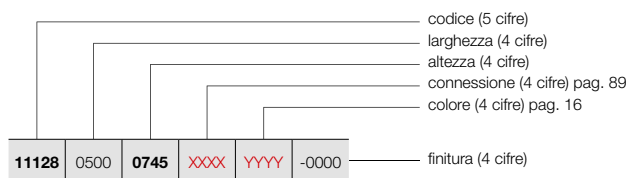

COME ORDINARE CARRÉ DA BAGNO

Tempi di consegna 5 settimane
dalla Ns. conferma d'ordine